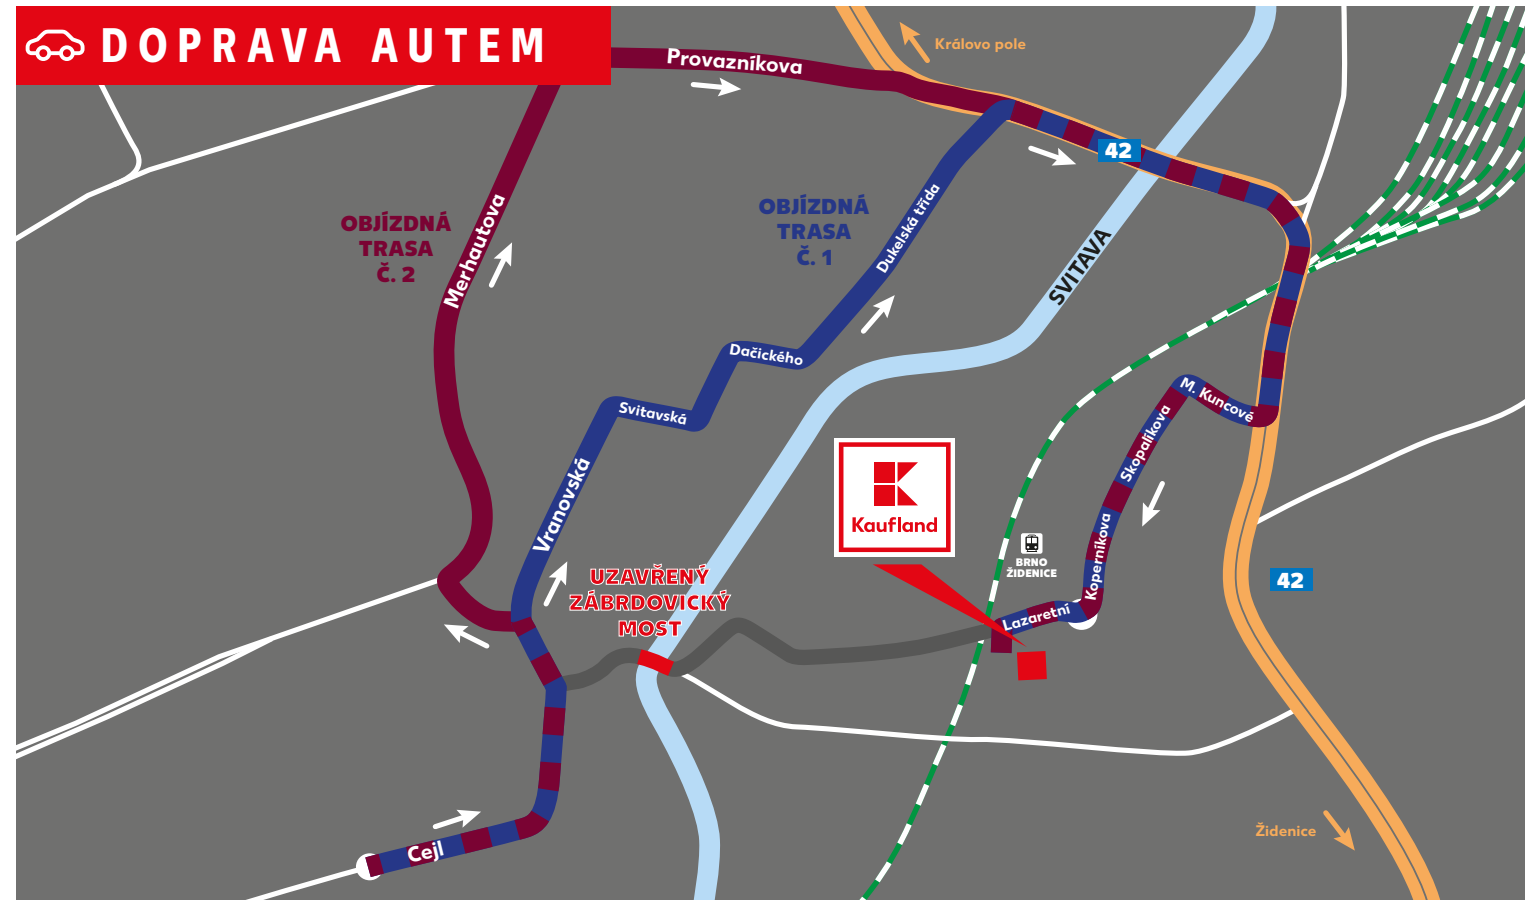

# VŠECHNY CESTY VEDOU ZA DOBRŮU CENOU.

Kudy do Kauflandu po dobu uzavírky Zábřdovického mostu: autem, MHD a pěšky.

## DOPRAVA MHD

## DOPRAVA PĚŠKY