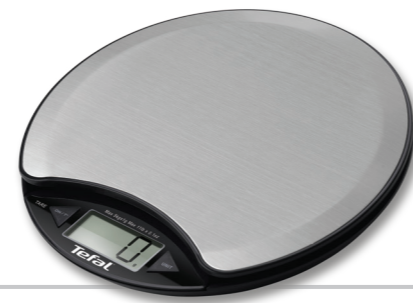

PLU 4254

99,99 kn
~~199,99 kn~~

Tefal osobna vaga PP1130

Uživajte u jednostavnosti i praktičnosti

Maksimalna udobnost uporabe uz veliko stakleno gazište i praktičan LCD zaslon za jednostavno čitanje.

Čvrsto stakleno gazište 30x30 cm • Iznimno tanki dizajn visine 22 mm
Veliki LCD zaslon s brojevima visine 28 mm • Automatsko uključivanje/isključivanje • Mjerno područje: do 160 kg • Mjerni korak: 100 g • Litijska baterija CR 3032 (uključena u pakiranje)