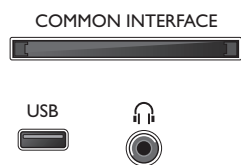

- .SUB, .TXT, .ASS
- Formáty prehrávania hudby: AAC, MP3, WAV, WMA (v2 až v9.2)
- Formáty prehrávania obrázkov: JPEG, BMP, GIF, PNG

Podporované rozlíšenie displeja

- Počítačové vstupy: až do 1920 x 1080 pri 60 Hz
- Video vstupy: 24, 25, 30, 50, 60 Hz, až do 1920 x 1080p

Tuner/Prijem/Vysielanie

- Digitálna TV: DVB-T/T2/T2-HD/C/S/S2
- Podpora MPEG: MPEG2, MPEG4
- Prehrávanie videa: NTSC, PAL, SECAM

Príkon

- Napájanie zo siete: AC 220 – 240 V +/- 10 %
- Spotr. energie v pohotovostnom stave: <0,3 W
- Spotreba energie v režime vypnutia: < 0,5 W
- Okolitá teplota: 5 °C až 35 °C
- Funkcie úspory energie: Časovač automatického vypnutia, Režim Eko, Vypnutie obrazu (pre rádio)
- Trieda energetického štítku: A+
- Energetický štítok Európskej únie: 40 W
- Ročná spotreba energie: 59 kWh
- Obsah ortuti: 0 mg
- Prítomnosť olova: Áno*

Rozmery

- Rozmery krabice (Š x V x H): 1070 x 660 x 150 mm
- Rozmery súpravy (Š x V x H): 971,3 x 563,53 x 77,3 mm
- Rozmery zariadenia so stojanom (Š x V x H): 971,3 x 616,35 x 200,71 mm
- Šírka stojana na televízor: 715,21 mm
- Hmotnosť výrobku: 8,17 kg
- Hmotnosť produktu (+ stojan): 8,29 kg
- Hmotnosť vrátane balenia: 11,1 kg
- Kompatibilné s upevnením na stenu VESA: 200 x 200 mm

Príslušenstvo

- Dodávané príslušenstvo: Diaľkové ovládanie, Dve batérie AAA, Sieťový napájací kábel, Stručná príručka spustenia, Brožúrka s právnymi a bezpečnostnými informáciami, Záručný list, Podstavec na stôl

Connections

Side