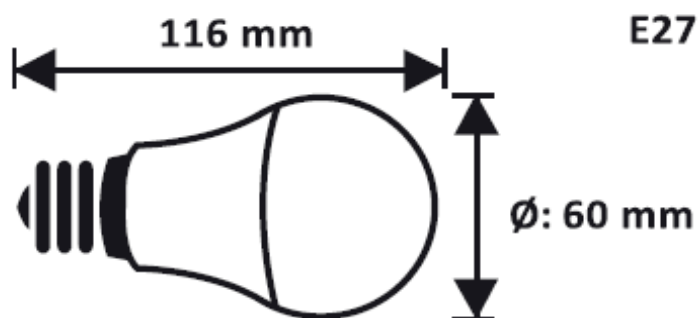

Technické údaje

Elektrické údaje

Menovitý príkon (W)	9,5
Nominálny príkon (W)	9,5
Prevádzkové napätie (V)	230
Frekvencia (Hz)	50
Koeficient výkonu λ	> 0,50
Porovnateľný výkon (W)	60

Fotometrické údaje

Teplota farby (K)	3000
Podanie farieb (Ra)	> 80
Farba svetla	teplá biela
Farebná konzistencia (sdc _m)	<6
nominálny svetelný tok (lm)	806
Menovitý svetelný tok (lm)	806
nominálny uhol svetelného zväzku (°)	180
menovitý uhol svetelného zväzku (°)	180

krivka spektrálneho rozdelenia 380 - 800 nm

Technické údaje svetelného zdroja

čas na zapnutie svetelného zdroja (s)	< 0,5
čas na zahriatie svetelného zdroja do 60% (s)	< 1,0

Rozmery

Dĺžka (mm)	116
Priemer (mm)	60