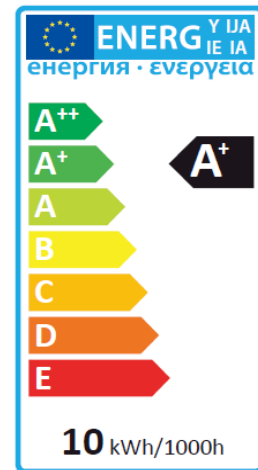

LED svetelný zdroj 9,5W, 806lm, E27

Číslo výrobku:	0978871
EAN / GTIN:	4335896571331
Typové číslo:	LMP-G60E27W10-02B
Dovozca:	Kaufland Warenhandel GmbH & Co. KG Rötelstr. 35, 74172 Neckarsulm

warmweiß · teplá bílá · topla bijela · ciepło-biała
alb cald · teplá biela · тепло бял

Technické údaje

Elektrické údaje

Menovitý príkon (W)	9,5
Nominálny príkon (W)	9,5
Prevádzkové napätie (V)	230
Frekvencia (Hz)	50
Koeficient výkonu λ	> 0,50
Porovnateľný výkon (W)	60

Fotometrické údaje

Teplota farby (K)	3000
Podanie farieb (Ra)	> 80
Farba svetla	teplá biela
Farebná konzistencia (sdc _m)	<6
nominálny svetelný tok (lm)	806
Menovitý svetelný tok (lm)	806
nominálny uhol svetelného zväzku (°)	180
menovitý uhol svetelného zväzku (°)	180

krivka spektrálneho rozdelenia 380 - 800 nm

Technické údaje svetelného zdroja

čas na zapnutie svetelného zdroja (s)	< 0,5
čas na zahriatie svetelného zdroja do 60% (s)	< 1,0

Rozmery

Dĺžka (mm)	116
Priemer (mm)	60

Dodatočné informácie

Pätica	E27
obsah ortuti (%)	0,0
Poznámka k výrobku:	všetky technické parametre platia pre celé svietidlo. Vzhľadom ku komplexnému výrobnému procesu predstavujú typické hodnoty technických parametrov LED diód len čisto štatistické veličiny, ktoré nemusia nutne zodpovedať skutočným technickým parametrom jednotlivých výrobkov, môžu sa od typických hodnôt odlišovať.
stmievateľný	Nie
trieda energetickej účinnosti	A+
spotreba energie	10 kWh / 1000 h