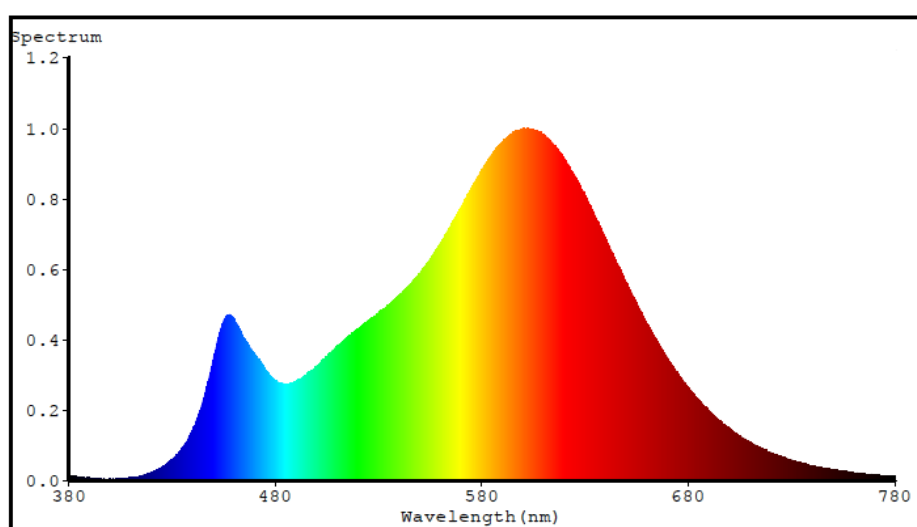

Technické údaje

Elektrické údaje

Menovitý príkon (W)	9,5
Nominálny príkon (W)	9,5
Prevádzkové napätie (V)	230
Frekvencia (Hz)	50
Koeficient výkonu λ	> 0,50
Porovnateľný výkon (W)	60

Fotometrické údaje

Teplota farby (K)	3000
Podanie farieb (Ra)	> 80
Farba svetla	teplá biela
Farebná konzistencia (sdc _m)	<6
nominálny svetelný tok (lm)	806
Menovitý svetelný tok (lm)	806
nominálny uhol svetelného zväzku (°)	180
menovitý uhol svetelného zväzku (°)	180

krivka spektrálneho rozdelenia 380 - 800 nm

Technické údaje svetelného zdroja

čas na zapnutie svetelného zdroja (s)	< 0,5
čas na zahriatie svetelného zdroja do 60% (s)	< 1,0

Rozmery

Dĺžka (mm)	116
Priemer (mm)	60