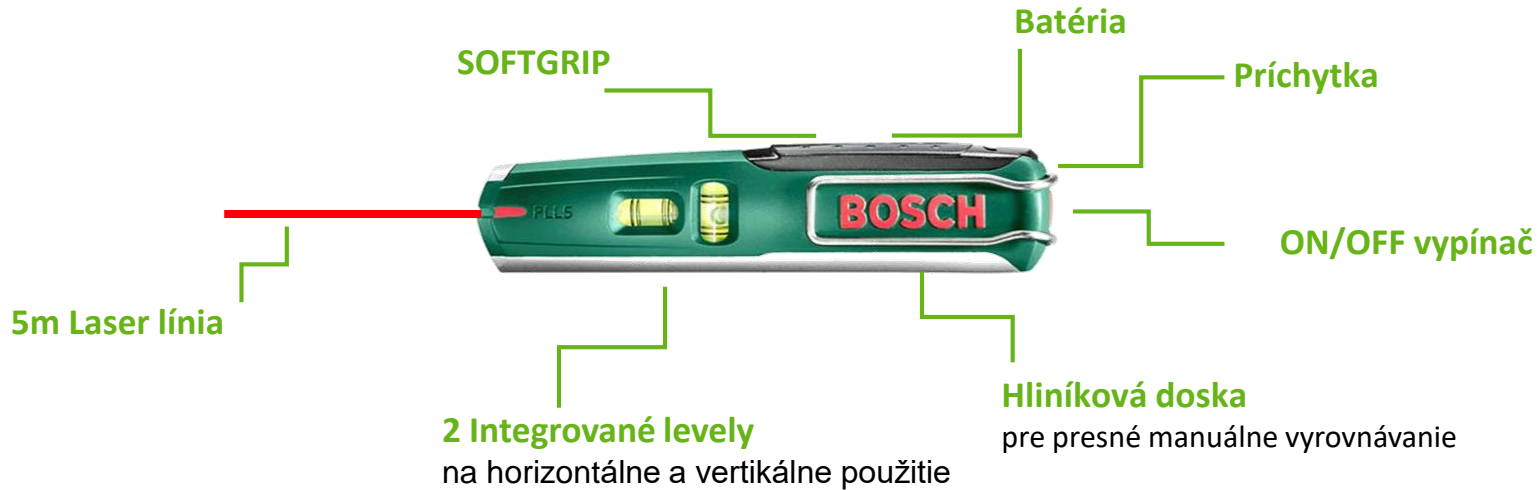

→ Predajné argumenty

- Mimoriadne výkonný s konštantne vysokou teplotou pre dobré a trvalé spojenie
- Vhodný aj na povrchové použitie vďaka vysokej príľnavosti lepidla
- Je kompatibilný s lepiacimi tyčami s priemerom 11 mm

Špecifikácia výrobku	PKP 18 E
Lepiaci výkon	20 g/min
Energia	16 W počas prevádzky 200 W počas nahrievania
Tavné lepidlo \varnothing	11 mm
Max. teplota	206 °C

Produkty

Laserová vodováha Level PLL 5

Upevňovací systém

Upevnenie na stenu pomocou

- špendlíkov
- skrutiek / klinčov
- lepiacich pásičkov
- bežnej pásčky

Magnetická podložka

pre presné nastavenie výšky

Produkty

Laserová vodováha Level PLL 5

• Základná informácia

- 5m laserová vodováha akurát do vrečka!

→ Predajné argumenty

- Malý a praktický v modernom dizajne
- Praktické použitie ako laserový vyrovnávač alebo bežná vodováha
- Presné umiestnenie lasera vďaka presnému nastaveniu na nástennom držiaku
- Vysoko kvalitné, jasné laserové diódy pre zvlášť dobre viditeľné laserové čiary a laserové hroty