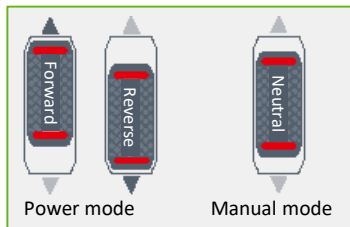

Koliesko na nastavenie krútiaceho momentu

Nastavte ťahovací moment

1/4" HEX Držiak bitov

F/R prepínač

Indikátor nabíjania

Stav batérie počas nabíjania

Nabíjací port Micro-USB

Prispôsobený nabíjačke pre smartfóny