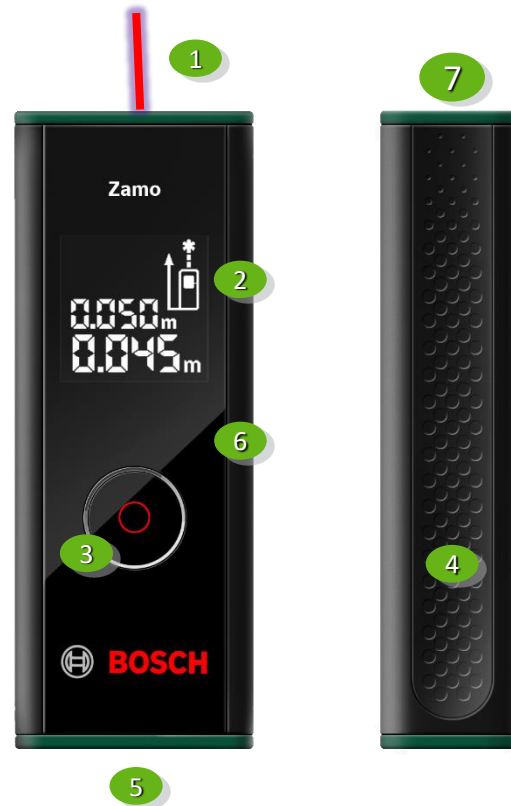

Špecifikácia výrobku	PST 650
Príkon	500 W
Počet zdvihov vo voľnobehu	3.100 min ⁻¹
Hĺbka rezu do dreva	65 mm
Výška zdvihu	20 mm
Hmotnosť	1,6 kg

SK

1 x

Produkty

Zamo III

1 Laserová technológia

- Presné a rýchle merania s presnosťou +/- 3 mm
- Rozsah merania do 20 m

2 Invertovaný displej s podsvietením

- Dvojiadkový displej s podsvietením

3 Tlačidlo merania

- Zapnutie / vypnutie,
- Aktivuje funkciu podržania, reštartuje meranie
- Dvojité kliknutie označuje plochu / štvorcové metre
- Vylepšená kvalita tlačidiel